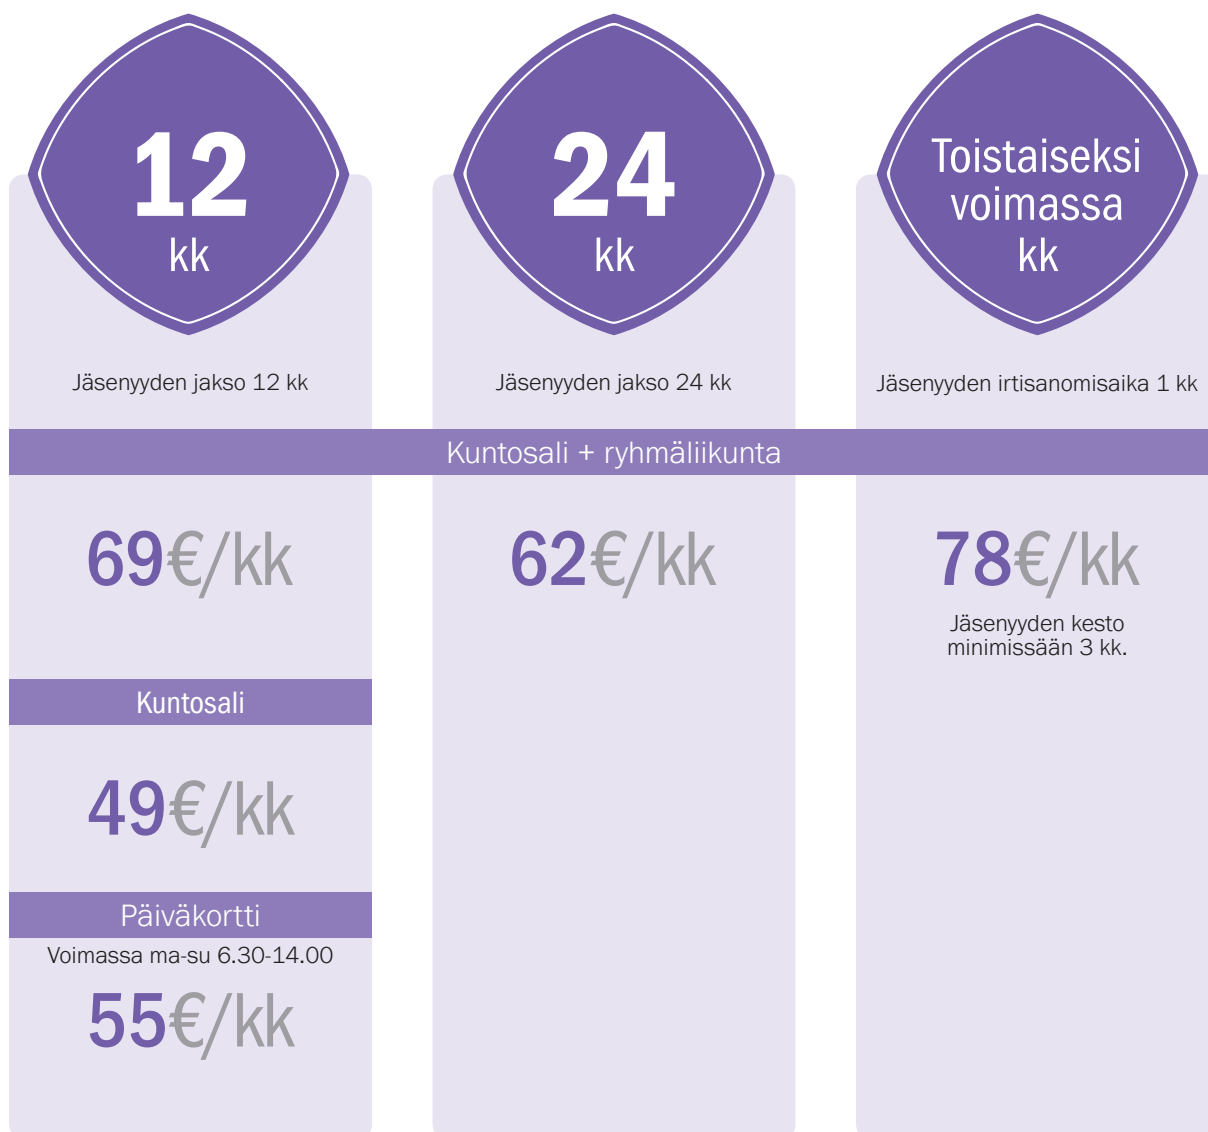

LIIKU. NAUTI. KEHITY.

HINNASTO 2018

9798/180118

- 10 kerran kortti 139 €
- Kertamaksu 20 euroa, jäsenen seurassa 15 euroa. Ensimmäinen kerta on ilmainen.
- Nuorisojäsenyys 12–16 vuotiaille -50 % 12 kk.
Nuoriso alennus koskee vain yhdistelmäkorttia (sali- ja ryhmäliikunta).
- Opiskelijat, eläkeläiset, puoliset -10 %.
- Lasten Klub1n maksu on 9 € / kk. Palveluun kuuluu toiminnallinen lastenhoito sekä ohjatut lasten tunnit.
Lasten Klub1n kuukausimaksun voit lisätä ja poistaa tarpeen mukaan.

Huom! Tarjouksia ei voi yhdistää. 49 euron salikortista ei myönnetä alennuksia.

Käsittelykulu 19 euroa kaikissa jäsenyyksissä. Pidätämme oikeuden hinnanmuutoksiin.

www.klub1.fi